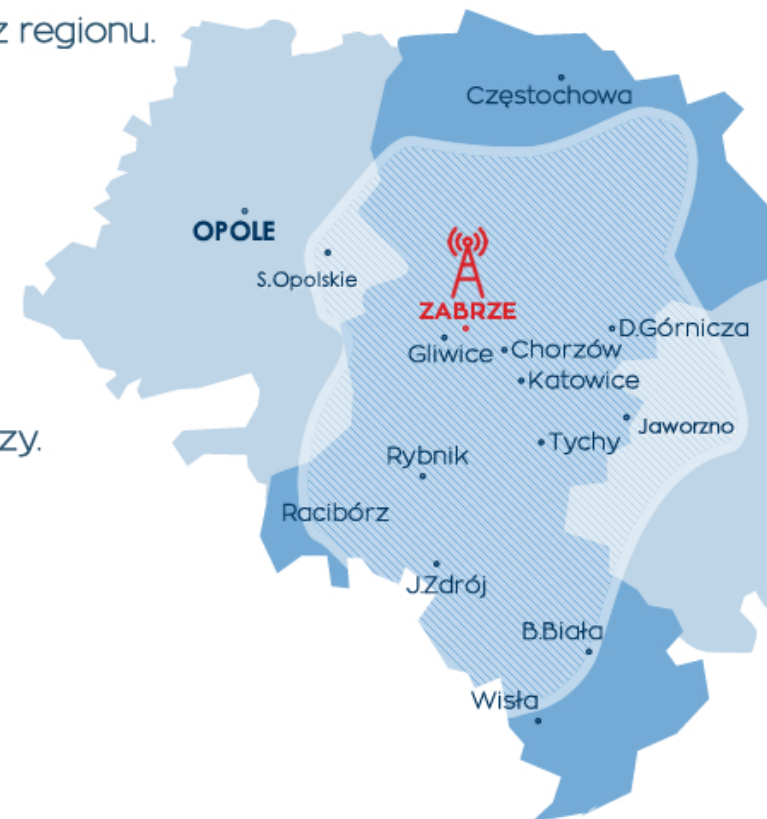

Radio Silesia 96,2

Jesteśmy dynamicznie rozwijającą się stacją regionalną serwującą codzienną dawkę dobrej muzyki, ciekawych audycji oraz najnowszych informacji z regionu.

Gdzie nas słyszeć

Aglomeracja Śląska i województwo śląskie, wschodni fragment opolszczyzny

Liczba słuchaczy:

dzienna liczba słuchaczy: 117 tyś. słuchaczy
tygodniowa liczba słuchaczy: 459 tys słuchaczy.

sierpień 2019 : październik 2019 (wielkość: 2 492) Badanie Radio Track Kantar MillwardBrown

Grupa docelowa:

słuchacze 35+

Częstotliwość nadawania

96,2fm

Mapa zasięgu

RADIO SILESIA 41-800 Zabrze Park Hutniczy 3

KONTAKT tel 32 232 68 80